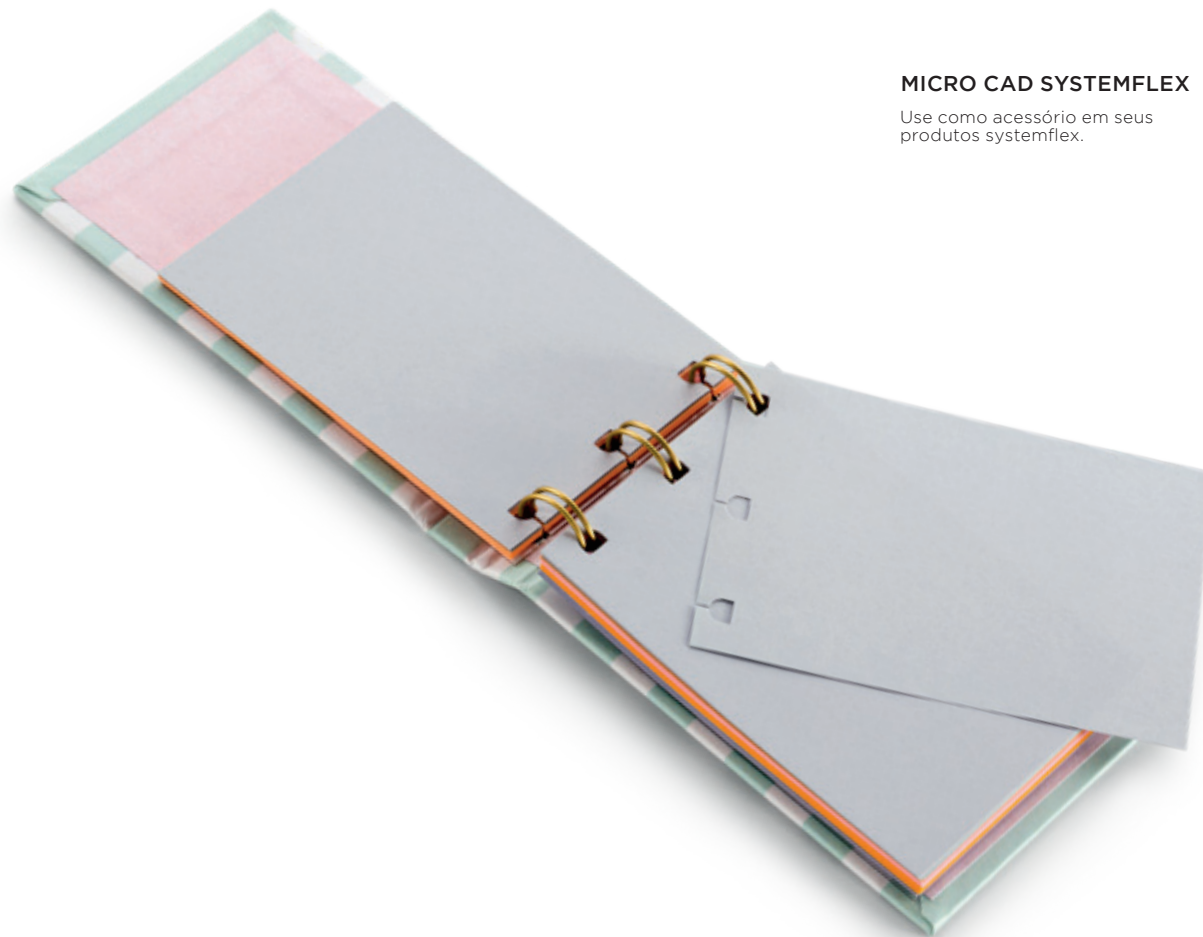

Descrição:

- 175 x 240 mm
- 50 fls pautadas 90 g/m²
- 20 fls coloridas 80 g/m²
- 6 separadores com aba 150 g/m²
- Régua em P.E.T. com sticky notes
- Fechamento com elástico

LR 789-64983-6010-7

MICRO CAD SYSTEMFLEX