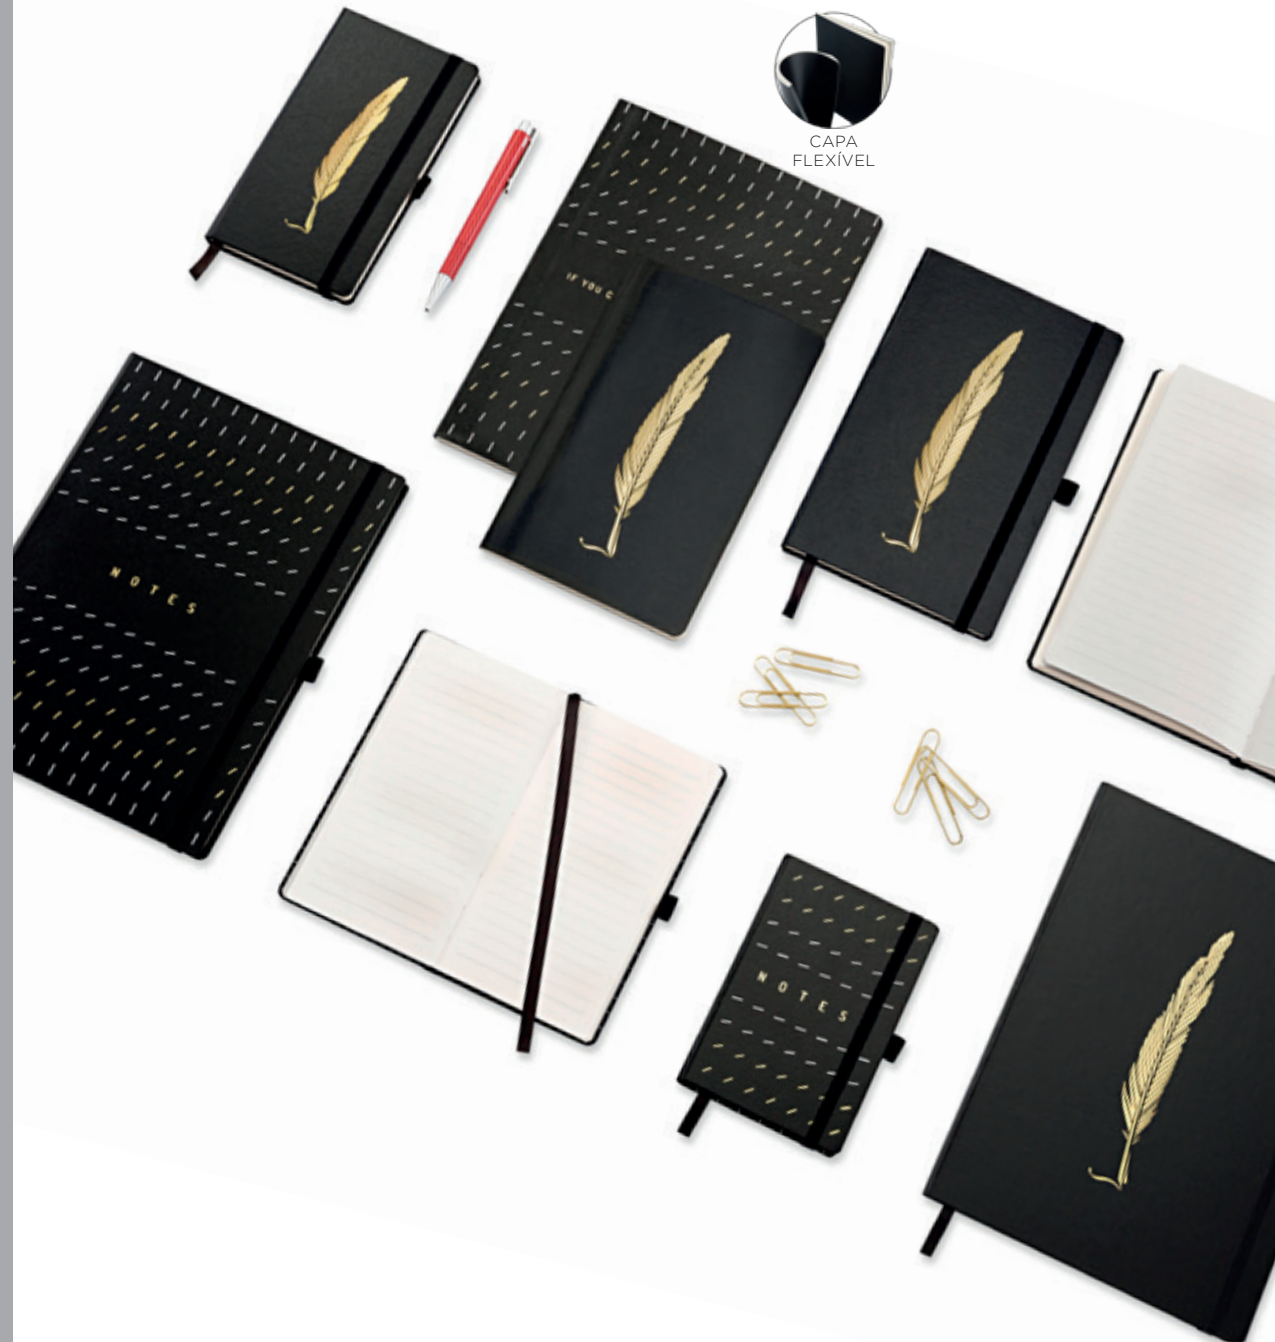

MAXI

NCM: 4820.20.00
quantidade: 4 un

Descrição:

- 125 x 200 mm
- 84 folhas 80 g/m²
- Fechamento com elástico
- Porta caneta em elástico
- Bolsa papel 180 g/m²
- Marcador de páginas fita cetim

PN PAUT 789-64983-4655-2
TR PAUT 789-64983-4656-9
PN PONT 789-64983-4657-6
TR PONT 789-64983-4658-3

MAXI FLEX

NCM: 4820.20.00
quantidade: 4 un

Descrição:

- 125 x 200 mm
- 48 folhas 80 g/m²

PN PAUT 789-64983-4663-7
TR PAUT 789-64983-4664-4
PN PONT 789-64983-4665-1
TR PONT 789-64983-4666-8

ULTRA

NCM: 4820.20.00
quantidade: 4 un

Descrição:

- 175 x 240 mm
- 80 folhas 80 g/m²
- Bolsa papel 180 g/m²
- Marcador de páginas fita cetim
- Fechamento com elástico
- Porta caneta em elástico

PN PAUT 789-64983-4659-0
TR PAUT 789-64983-4660-6
PN PONT 789-64983-4661-3
TR PONT 789-64983-4662-0

ULTRA FLEX

NCM: 4820.20.00
quantidade: 4 un

Descrição:

- 175 x 240 mm
- 48 folhas 80 g/m²

PN PAUT 789-64983-4667-5
TR PAUT 789-64983-4668-2
PN PONT 789-64983-4669-9
TR PONT 789-64983-4670-5